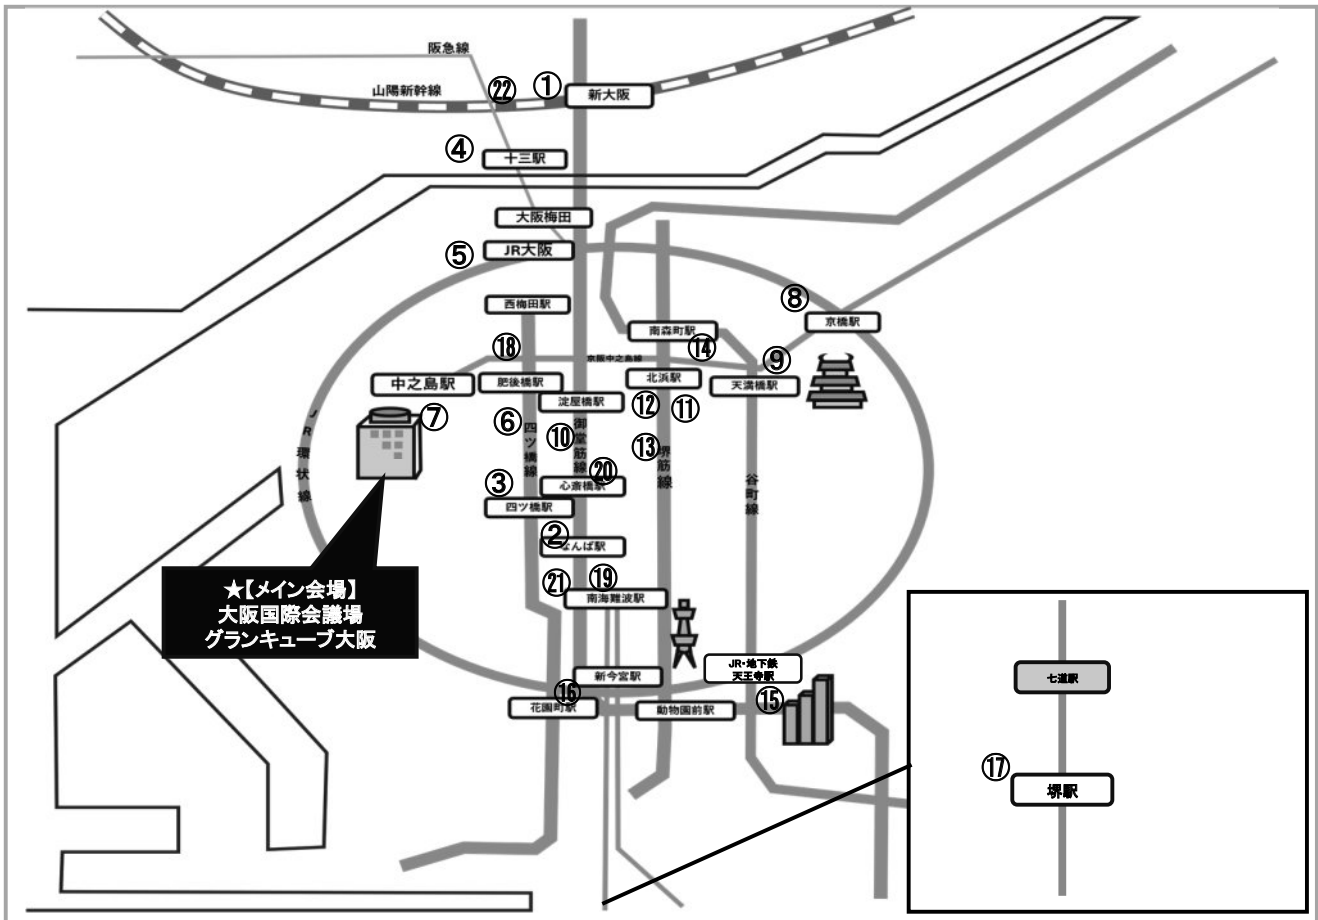

さん か も う こ しゅくはく かんこうもう こ なが
参加申し込み・宿泊・観光申し込みの流れ

ホテル案内

①	ヴィアイン新大阪ウエスト	⑪	ザ ロイヤルパーク キャンパス 大阪北浜
②	ヴィアイン心斎橋	⑫	相鉄フレッサイン 北浜
③	ヴィアインプライム 心斎橋四ツ橋	⑬	ダイワロイネットホテル 大阪北浜
④	ホテルプラザオーサカ	⑭	プレミアホテル -CABIN PRESIDENT- 大阪
⑤	ハートンホテル西梅田	⑮	シティエクスプレス by マリOTT大阪新今宮
⑥	voco 大阪セントラル by IHG	⑯	シティエクスプレス by 大阪難波南
⑦	リーガロイヤルホテル大阪 ヴィニエツコレクション	⑰	ドーセット バイ アゴーラ 大阪堺
⑧	ホテル京阪 京橋グランデ	⑱	リーガプレイス肥後橋
⑨	ホテル京阪天満橋	⑲	なんばオリエンタルホテル
⑩	プリンス スマート イン 大阪淀屋橋	⑳	ホテルオリエンタルエクスプレス 大阪心斎橋
		㉑	フェアフィールドバイ・マリOTT 大阪難波

ホテル所在MAP

※詳しいホテル詳細は次ページより各ホテルHPよりご確認ください。